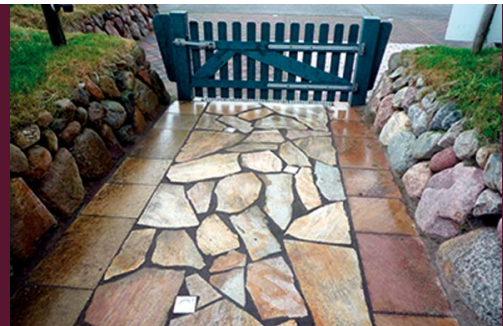

Ihre Dachprofis auf Sylt

Wir sind zuständig für folgende Bereiche:

Dacheindeckungen jeglicher Art sowie Baumklempnerei, Flachdacharbeiten, Fassadenarbeiten, Dachflächenfenster, Wärmedämmung sowie Solar und Photovoltaik. Für die fachgerechte Ausführung unserer Arbeiten beschäftigen wir zwei Dachdeckermeister sowie rund 20 Fachkräfte.