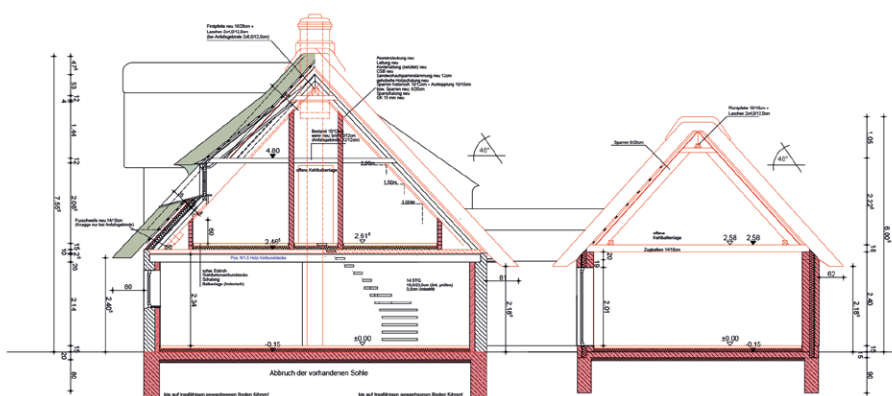

Hofcafé

Hafenentwurf Rantum

Strandversorgung

UNSERE
ENTWÜRFE -
UNSERE
IDEEN

Kampen

List

AN- UND UMBAU
 EINES
 HISTORISCHEN
 WOHNHAUSES
 UNTER REET
 MIT ZWEI
 WOHN EINHEITEN

HEX14