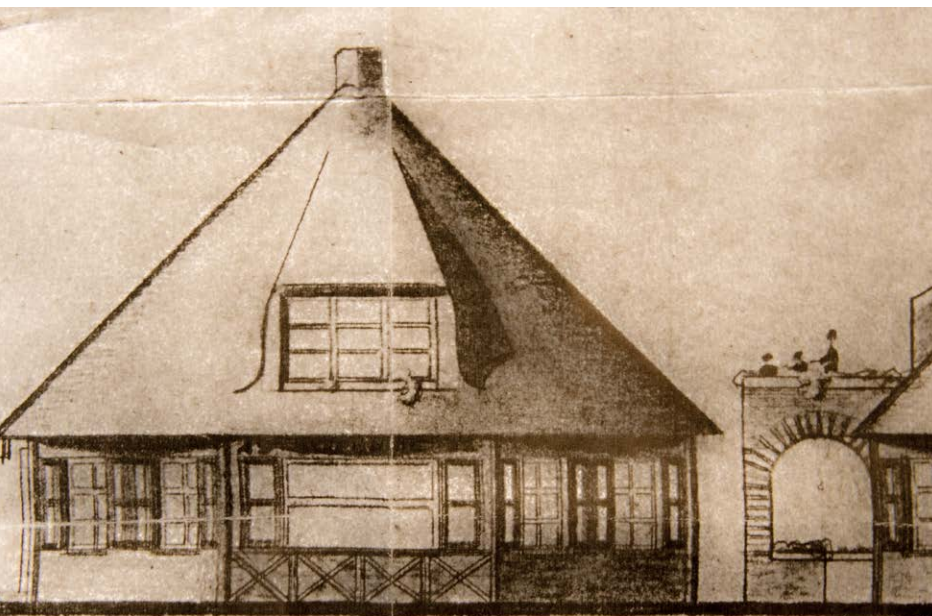

Auszubildender
Bauzeichnungen

warnemuende@syltarc.de

BÜROHISTORIE

2007 gründete Henning Lehmann das Büro lehmann architekten mit einem Mitarbeiter. Der erste Standort des kleinen Büros war in dem denkmalgeschützten Wohnhaus „Lille Villa“ in der Norderstraße integriert, das von Henning Lehmann gekauft und in großen Teilen in Eigenleistung saniert und modernisiert wurde.

2008 zog das Büro in die Westerländer Friedrichstraße in größere Räume um und vergößerte die Anzahl seiner Mitarbeiter. Als auch diese Räumlichkeiten des Büros zu klein und die Familie größer wurde, entschloss man sich zum Kauf des denkmalgeschützten Marienhofes in Tinum, welches wiederum umgebaut und saniert wurde. Dort vergößerte sich das Büro auf die heutige Anzahl der Mitarbeiter. Zur Zeit arbeiten neben Henning Lehmann acht Angestellte der verschiedensten Fachbereiche.

Im März 2015 beziehen wir unser neues Büro in der Norderstraße 65 in Westerland. Es handelt sich dabei um ein geschichtsträchtiges Reetdachrundhaus aus den 1930er Jahren, welches bis dato als Restaurant „Hardys Weinstube“ geführt wurde.